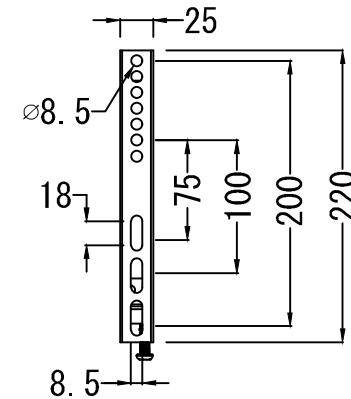

最大200mm～最小75mm

最大200mm～最小75mm

| 仕 様 | | | |
|---------|-----------------|------|--------------|
| 用途 | 液晶/プラズマTV壁掛け用 | VESA | W 200mm～75mm |
| 適用 | 13～40型 | | H 200mm～75mm |
| 色 | ブラック | | |
| 取付場所 | 木柱またはコンクリートブロック | | |
| 耐荷重 | 15.9Kg | 本体 幅 | 255mm |
| ティルト | --- | 奥行 | 28mm |
| 首振り | --- | 高さ | 220mm |
| 水平角度微調整 | --- | 本体重量 | 0.6Kg |

| | | | | |
|-----|--------------|----------------|----|--------------------|
| 名称 | QSL22壁掛金具外觀図 | | 図番 | qls222020200728 mo |
| 単位 | mm | 検図 | 作成 | 2020/07/28 |
| Ver | Ver4 | ネットワークジャパン株式会社 | | |