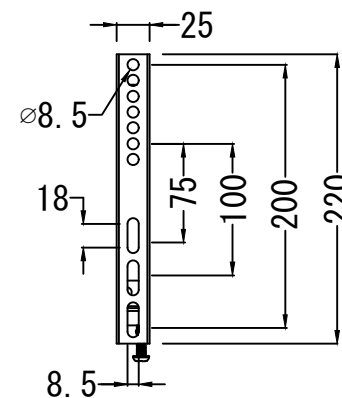

最大200mm～最小75mm

最大200mm～最小75mm

仕 様			
用途	液晶/プラズマTV壁掛け用	VESA	W 200mm～75mm
適用	13～40型		H 200mm～75mm
色	ブラック		
取付場所	木柱またはコンクリートブロック		
耐荷重	15.9Kg	本体 幅	255mm
ティルト	----	奥行	28mm
首振り	----	高さ	220mm
水平角度微調整	----	本体重量	0.6Kg

名称	QSL22壁掛金具外觀図		図番	qls2220220913
単位	mm	検図	作成	2022/09/13
Ver	Ver5	ネットワークジャパン株式会社		