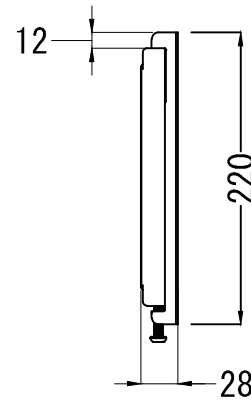

最大200mm～最小75mm

最大200mm～最小75mm

| 仕 様 | | | |
|---------|-----------------|------|--------------|
| 用途 | 液晶/プラズマTV壁掛け用 | VESA | W 200mm～75mm |
| 適用 | 13～40型 | | H 200mm～75mm |
| 色 | ブラック | | |
| 取付場所 | 木柱またはコンクリートブロック | | |
| 耐荷重 | 15.9Kg | 本体 幅 | 255mm |
| ティルト | --- | 奥行 | 28mm |
| 首振り | --- | 高さ | 220mm |
| 水平角度微調整 | --- | 本体重量 | 0.6Kg |

| | | | | |
|-----|--------------|----------------|----|--------------------|
| 名称 | QSL22壁掛金具外觀図 | | 図番 | qls222020200728 mo |
| 単位 | mm | 検図 | 作成 | 2020/07/28 |
| Ver | Ver4 | ネットワークジャパン株式会社 | | |