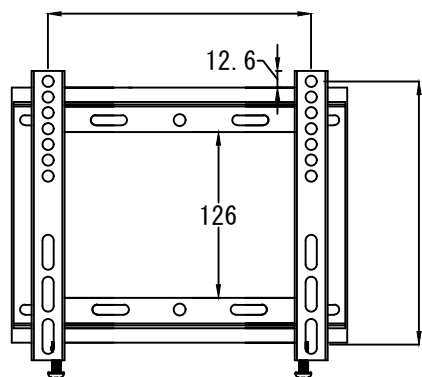

最大200mm～最小75mm

最大200mm～最小75mm

仕 様			
用途	液晶/プラズマTV壁掛け用	VESA	W 200mm～75mm
適用	13～40型		H 200mm～75mm
色	ブラック		
取付場所	木柱またはコンクリートブロック		
耐荷重	15.9Kg	本体 幅	255mm
ティルト	----	奥行	28mm
首振り	----	高さ	220mm
水平角度微調整	----	本体重量	0.6Kg

名称	QSL22壁掛金具外觀図		図番	qls2220220913
単位	mm	検図	作成	2022/09/13
Ver	Ver5	ネットワークジャパン株式会社		