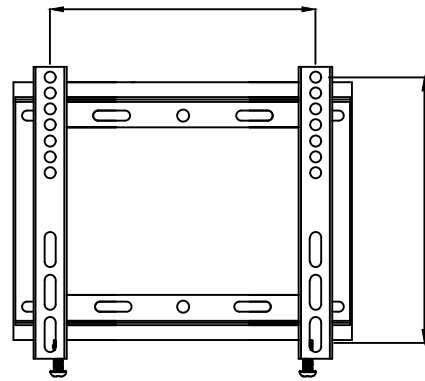

最大200mm～最小75mm

最大200mm～最小75mm

| 仕 様 | | | |
|---------|-----------------|------|--------------|
| 用途 | 液晶/プラズマTV壁掛け用 | VESA | W 200mm～75mm |
| 適用 | 13～40型 | | H 200mm～75mm |
| 色 | ブラック | | |
| 取付場所 | 木柱またはコンクリートブロック | | |
| 耐荷重 | 15.9Kg | 本体 幅 | 255mm |
| ティルト | --- | 奥行 | 28mm |
| 首振り | --- | 高さ | 220mm |
| 水平角度微調整 | --- | 本体重量 | 0.6Kg |

| | | | | |
|-----|--------------|----------------|----|--------------------|
| 名称 | QSL22壁掛金具外觀図 | | 図番 | qls222020200728 mo |
| 単位 | mm | 検図 | 作成 | 2020/07/28 |
| Ver | Ver4 | ネットワークジャパン株式会社 | | |