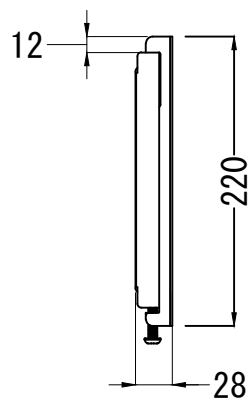

最大200mm～最小75mm

最大200mm～最小75mm

仕 様			
用途	液晶/プラズマTV壁掛け用	VESA	W 200mm～75mm
適用	13～40型		H 200mm～75mm
色	ブラック		
取付場所	木柱またはコンクリートブロック		
耐荷重	15.9Kg	本体 幅	255mm
ティルト	----	奥行	28mm
首振り	----	高さ	220mm
水平角度微調整	----	本体重量	0.6Kg

名称	QSL22壁掛金具外觀図		図番	qls2220220913
単位	mm	検図	作成	2022/09/13
Ver	Ver5	ネットワークジャパン株式会社		