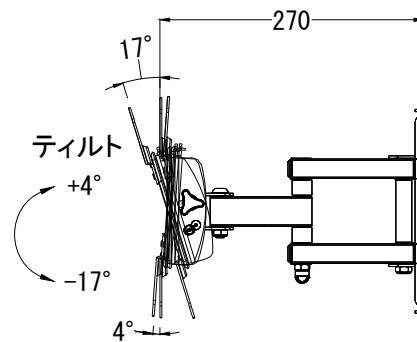

拡張アダプター有り

拡張アダプター無し

仕 様			
用途	液晶/プラズマTV壁掛け用	拡張アダプター無し	W 100mm~75mm
適用	13~40型	VESA	H 100mm~75mm
色	ブラック	拡張アダプター有り	W 200mm~100mm
取付場所	木柱またはコンクリートブロック	VESA	H 200mm~100mm
耐荷重	11.3Kg	本体 幅	260.5mm
ティルト	4° /17°	奥行	270mm~81.4mm
首振り	180°	高さ	223.6mm
水平角度微調整	±3.5°	本体重量	1.5Kg

名称	QSF210-B2壁掛金具外観図		図番	qsf210b220220912
単位	mm	検図	作成	2022/09/12
Ver	Ver6		ネットワークジャパン株式会社	