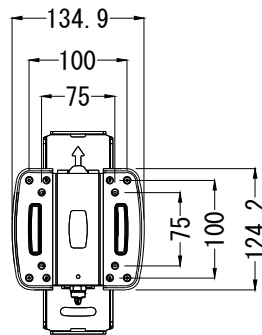

拡張アダプター有り

拡張アダプター無し

仕 様			
用途	液晶/プラズマTV壁掛け用	拡張アダプター無し	W 100mm~75mm
適用	13~40型	VESA	H 100mm~75mm
色	ブラック	拡張アダプター有り	W 200mm~100mm
取付場所	木柱またはコンクリートブロック	VESA	H 200mm~100mm
耐荷重	11.3Kg	本体 幅	260.5mm
ティルト	4° /17°	奥行	270mm~81.4mm
首振り	180°	高さ	223.6mm
水平角度微調整	±3.5°	本体重量	1.5Kg

名称	QSF210-B2壁掛金具外観図		図番	qsf210b220220912
単位	mm	検図	作成	2022/09/12
Ver	Ver6		ネットワークジャパン株式会社	