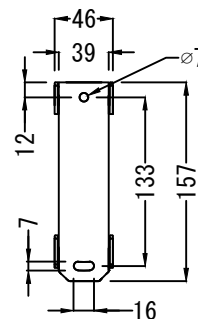

拡張アダプター無し

拡張アダプター有り

仕様			
用途	液晶/プラズマTV壁掛け用	VESA	W 200mm
適用	19~40型	拡張アダプター有り	H 200mm
色	ブラック	VESA	W 200mm~75mm
取付場所	木柱またはコンクリートブロック	拡張アダプター無し	H 100mm~75mm
耐荷重	22.7Kg	本体 幅	225mm
ティルト	+12° ~ -18°	奥行	46mm
首振り	----	高さ	225mm
水平角度微調整	----	重量	0.9Kg

名称	VST4-B2壁掛金具外觀図		図番	Vst420220908
単位	mm	検図	作成	2024/04/09
Ver	Ver6	ネットワークジャパン株式会社		