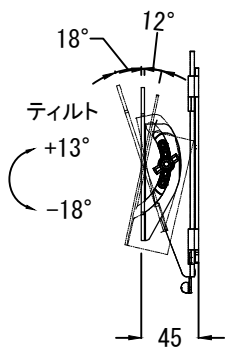

拡張アダプター無し

拡張アダプター有り

仕様			
用途	液晶/プラズマTV壁掛け用	VESA	W 200mm
適用	19~40型	拡張アダプター有り	H 200mm
色	ブラック	VESA	W 200mm~75mm
取付場所	木柱またはコンクリートブロック	拡張アダプター無し	H 100mm~75mm
耐荷重	22.7Kg	本体 幅	225mm
ティルト	+12° ~ -18°	奥行	46mm
首振り	----	高さ	225mm
水平角度微調整	----	重量	0.9Kg

名称	VST4-B2壁掛金具外觀図		図番	Vst420220908
単位	mm	検図	作成	2024/04/09
Ver	Ver6	ネットワークジャパン株式会社		