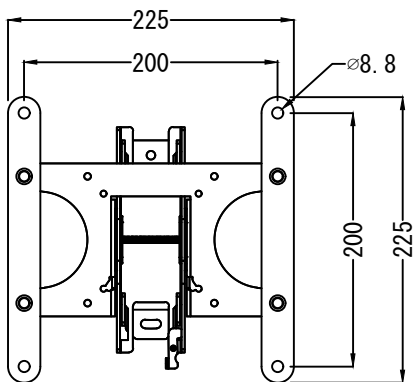

拡張アダプター無し

拡張アダプター有り

仕様			
用途	液晶/プラズマTV壁掛け用	VESA	W 200mm
適用	19~40型	拡張アダプター有り	H 200mm
色	ブラック	VESA	W 200mm~75mm
取付場所	木柱またはコンクリートブロック	拡張アダプター無し	H 100mm~75mm
耐荷重	22.7Kg	本体 幅	225mm
ティルト	+12° ~ -18°	奥行	46mm
首振り	----	高さ	225mm
水平角度微調整	----	重量	0.9Kg

名称	VST4-B2壁掛金具外觀図		図番	Vst420220908
単位	mm	検図	作成	2024/04/09
Ver	Ver6	ネットワークジャパン株式会社		