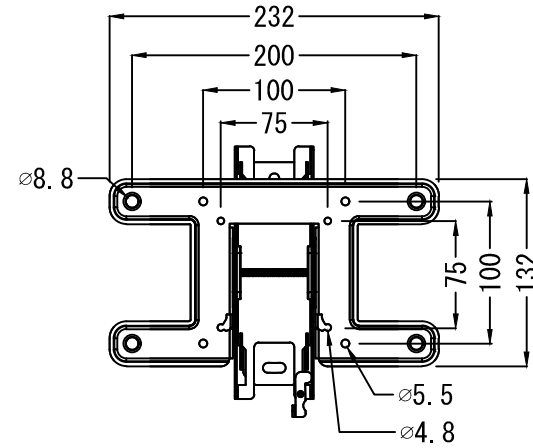

TVブラケット有り

TVブラケット無し

仕		様	
用途	液晶/プラズマTV壁掛け用	VESA	W 200mm
適用	13~40型	延長アダプター有り	H 200mm
色	ブラック	VESA	W 200mm~75mm
取付場所	木柱またはコンクリートブロック	延長アダプター無し	H 100mm~75mm
耐荷重	15Kg	本体 幅	232mm
ティルト	+12° -16°	奥行	43mm
首振り	---	高さ	225mm
水平角度微調整	4°	本体重量	0.7Kg

名称	F11C-B2壁掛金具外観図		図番	f11cb220200721 mo
単位	mm	検図	作成	2021/06/29
Ver	Ver5	ネットワークジャパン株式会社		