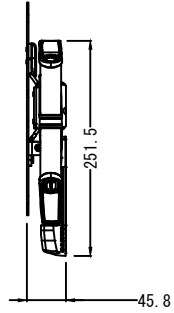

+2 -2

水平角度微調整

仕 様

用途	液晶/プラズマTV壁掛け用	VESA	W 200mm~75mm
適用	19~40型		H 200mm~75mm
色	ブラック		
取付場所	木柱またはコンクリートブロック		
耐荷重	15.8Kg	本体 幅	305.2mm
ティルト	+8° -16°	奥行	407.6mm~45.8mm
首振り	180°	高さ	295.6mm
水平角度微調整	2° /2°	本体重量	2.6Kg

名称	VSF716-B2壁掛金具外観図		図番	vsf716b220230829 mo
単位	mm	検図	作成	2023/08/29
Ver	Ver5		ネットワークジャパン株式会社	