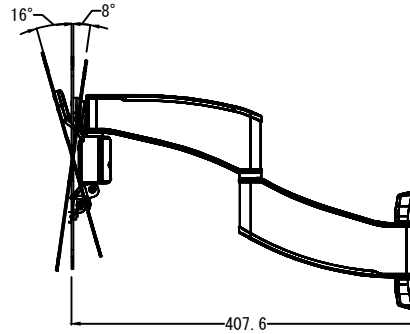

+2 -2

水平角度微調整

仕 様

用途	液晶/プラズマTV壁掛け用	VESA	W 200mm~75mm
適用	19~40型		H 200mm~75mm
色	ブラック		
取付場所	木柱またはコンクリートブロック		
耐荷重	15.8Kg	本体 幅	305.2mm
ティルト	+8° -16°	奥行	407.6mm~45.8mm
首振り	180°	高さ	295.6mm
水平角度微調整	2° /2°	本体重量	2.6Kg

名称	VSF716-B2壁掛金具外観図		図番	vsf716b220230829 mo
単位	mm	検図	作成	2023/08/29
Ver	Ver5		ネットワークジャパン株式会社	