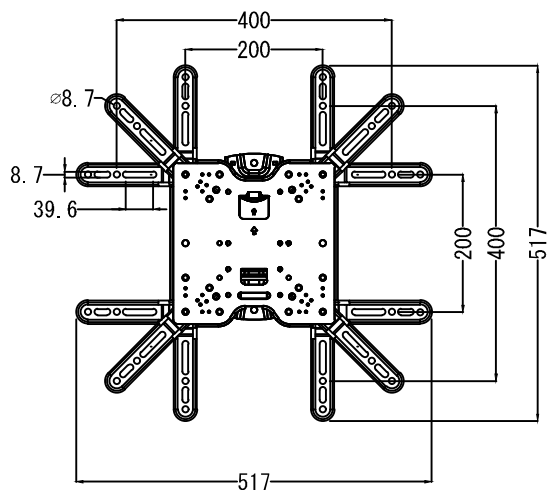

TVブラケット用アーム無し

OFFSET

TVブラケット用アーム有り

仕		様	
用途	液晶/プラズマTV壁掛け用	VESA	W 400mm~200mm
適用	32~42型	TVブラケット用アーム有り	H 400mm~200mm
色	ブラック	VESA	W 200mm~75mm
取付場所	木柱またはコンクリートブロック	TVブラケット用アーム無し	H 200mm~75mm
耐荷重	27.2Kg	本体 幅	517mm
ティルト	+16° ~-16°	奥行	392mm~82mm
首振り	180°	高さ	517mm
水平角度微調整	—	本体重量	4.15Kg

名称	F215C-B2壁掛金具外觀図		図番	f215cb220200306 mo
単位	mm	検図	作成	2020/03/06
Ver	Ver4	ネットワークジャパン株式会社		