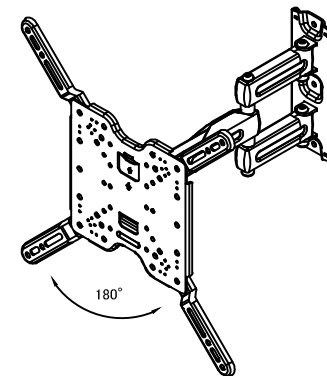

TVブラケット用アーム無し

OFFSET

TVブラケット用アーム有り

仕		様	
用途	液晶/プラズマTV壁掛け用	VESA	W 400mm~200mm
適用	32~42型	TVブラケット用アーム有り	H 400mm~200mm
色	ブラック	VESA	W 200mm~75mm
取付場所	木柱またはコンクリートブロック	TVブラケット用アーム無し	H 200mm~75mm
耐荷重	27.2Kg	本体 幅	517mm
ティルト	+16° ~-16°	奥行	392mm~82mm
首振り	180°	高さ	517mm
水平角度微調整	—	本体重量	4.15Kg

名称	F215C-B2壁掛金具外觀図		図番	f215cb220200306 mo
単位	mm	検図	作成	2020/03/06
Ver	Ver4	ネットワークジャパン株式会社		