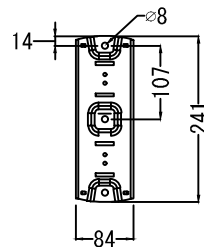

TVブラケット用アーム無し

OFFSET

TVブラケット用アーム有り

仕		様	
用途	液晶/プラズマTV壁掛け用	VESA	W 400mm~200mm
適用	32~42型	TVブラケット用アーム有り	H 400mm~200mm
色	ブラック	VESA	W 200mm~75mm
取付場所	木柱またはコンクリートブロック	TVブラケット用アーム無し	H 200mm~75mm
耐荷重	27.2Kg	本体 幅	517mm
ティルト	+16° ~-16°	奥行	392mm~82mm
首振り	180°	高さ	517mm
水平角度微調整	—	本体重量	4.15Kg

名称	F215C-B2壁掛金具外觀図		図番	f215cb220200306 mo
単位	mm	検図	作成	2020/03/06
Ver	Ver4	ネットワークジャパン株式会社		