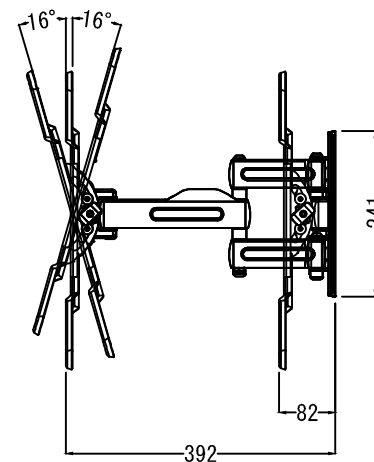

TVブラケット用アーム無し

OFFSET

TVブラケット用アーム有り

仕		様	
用途	液晶/プラズマTV壁掛け用	VESA	W 400mm~200mm
適用	32~42型	TVブラケット用アーム有り	H 400mm~200mm
色	ブラック	VESA	W 200mm~75mm
取付場所	木柱またはコンクリートブロック	TVブラケット用アーム無し	H 200mm~75mm
耐荷重	27.2Kg	本体 幅	517mm
ティルト	+16° ~-16°	奥行	392mm~82mm
首振り	180°	高さ	517mm
水平角度微調整	—	本体重量	4.15Kg

名称	F215C-B2壁掛金具外觀図		図番	f215cb220200306 mo
単位	mm	検図	作成	2020/03/06
Ver	Ver4	ネットワークジャパン株式会社		