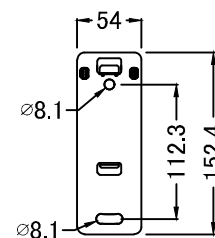

拡張バー有り

拡張バー無し

拡張バー有り

拡張バー無し

仕 様			
用途	液晶/プラズマTV壁掛け用	VESA延長	W 200mm~75mm
適用	13~39型	有り	H 200mm~75mm
色	ブラック	VESA延長	W 200mm~75mm
取付場所	木柱またはコンクリートブロック	無し	H 100mm~75mm
耐荷重	22.6Kg	本体 幅	254mm
ティルト	---	奥行	16mm
首振り	---	高さ	225.4mm
水平角度微調整	---	本体重量	0.8Kg

名称	VSL4-B2壁掛金具外觀図		図番	20200728vsI4 mo
単位	mm	検図	作成	2020/07/28
Ver	Ver4		ネットワークジャパン株式会社	