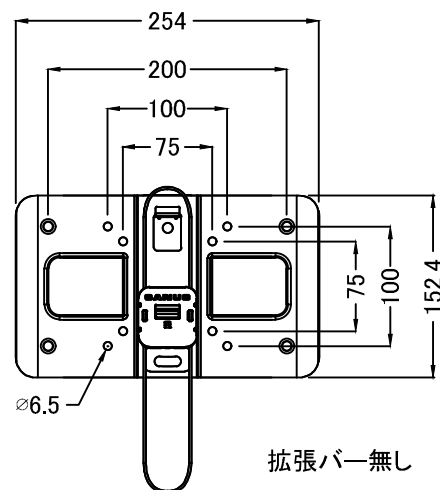

拡張バー有り

拡張バー無し

拡張バー有り

拡張バー無し

仕 様			
用途	液晶/プラズマTV壁掛け用	VESA延長	W 200mm~75mm
適用	13~39型	有り	H 200mm~75mm
色	ブラック	VESA延長	W 200mm~75mm
取付場所	木柱またはコンクリートブロック	無し	H 100mm~75mm
耐荷重	22.6Kg	本体 幅	254mm
ティルト	---	奥行	16mm
首振り	---	高さ	225.4mm
水平角度微調整	---	本体重量	0.8Kg

名称	VSL4-B2壁掛金具外觀図		図番	20200728vsI4 mo
単位	mm	検図	作成	2020/07/28
Ver	Ver4		ネットワークジャパン株式会社	